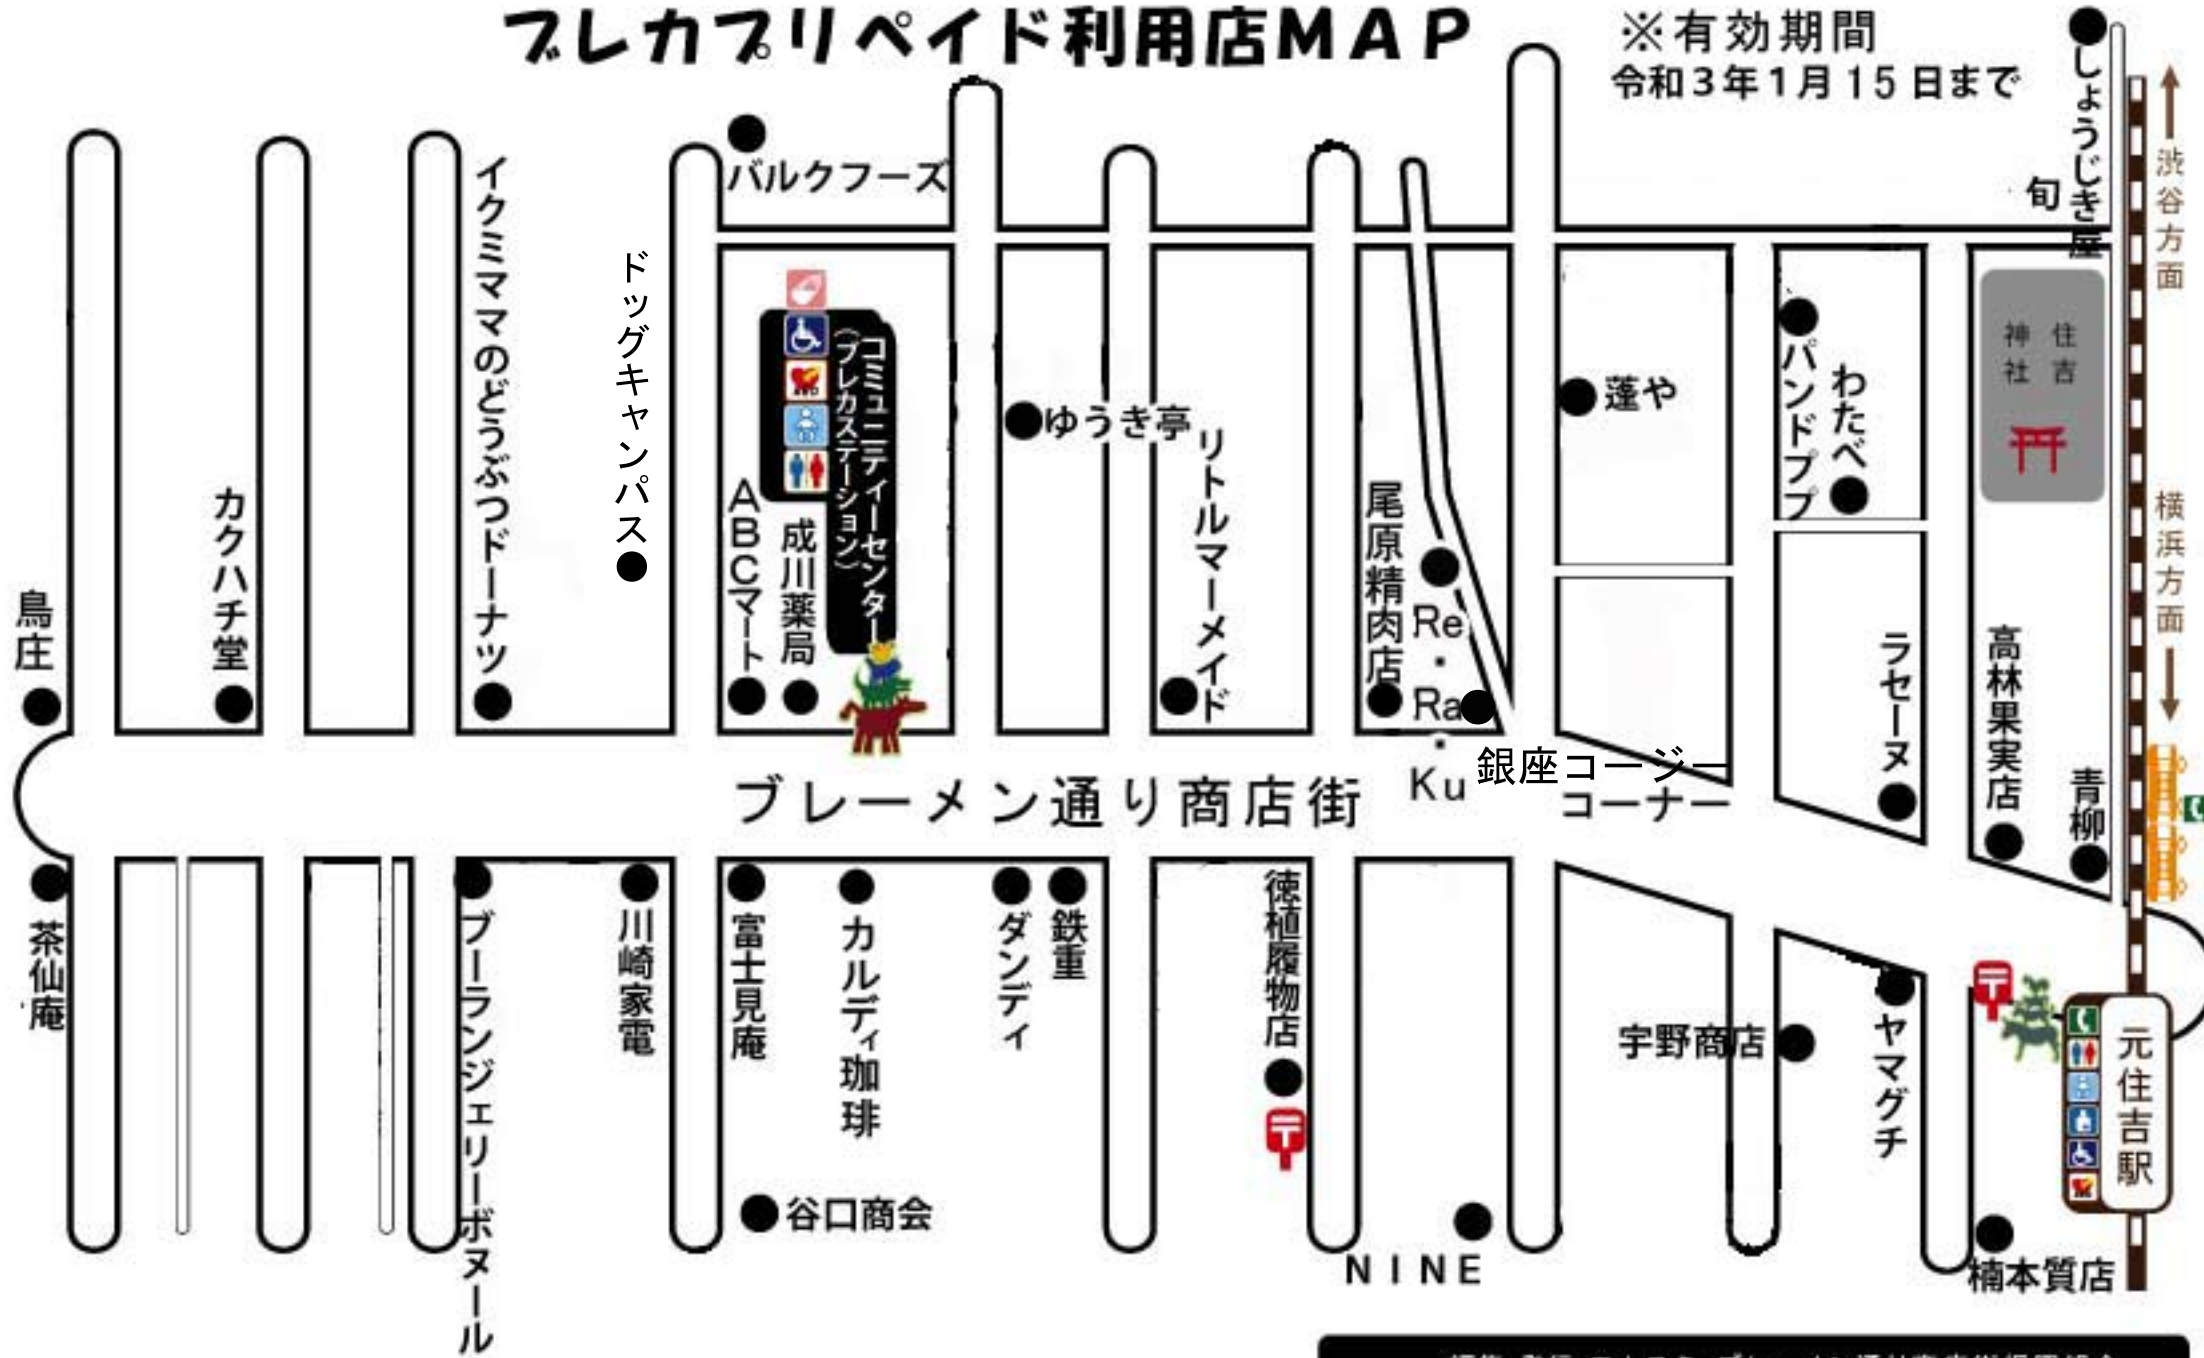

フレカフリペイド利用店MAP

※有効期間
令和3年1月15日まで

編集・発行: モトスミ・ブレーメン通り商店街振興組合
 住所: 川崎市中原区木月1-29-18
 TEL: 044-422-3626
<http://www.bremen-st.com/>